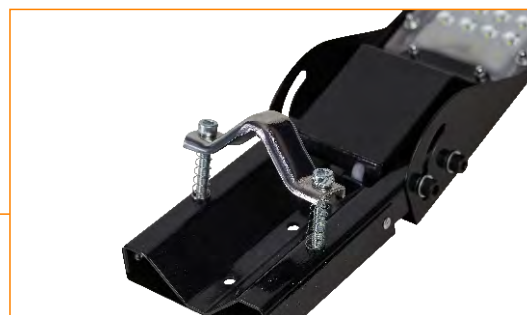

## Применение:

Светильник Лидер со светодиодным источником света предназначен для освещения скверов, проездов, пешеходных тропинок, придворовых территорий, частных территорий.

## Особенности конструкции:

Благодаря специальной конструкции корпуса, светильник не дает засветки в окна.

Угол наклона светильника можно легко отрегулировать в пределах от 0 до 90 градусов даже после установки.

Два варианта исполнения:

Благодаря специальной оптике светильник эффективно освещает окружающее пространство.

Удобное и универсальное крепление светильника позволяет устанавливать светильник как на трубу, так и на опорную поверхность/на стену.