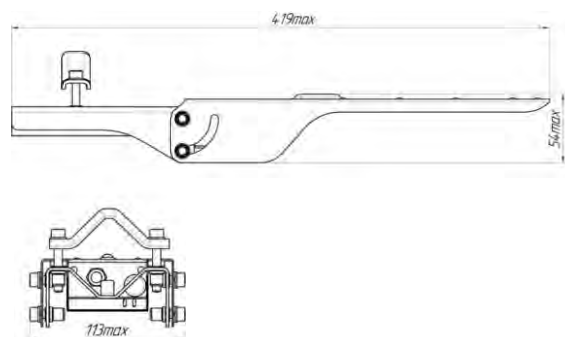

Модификации:

Код	Наименование
16763	Светильник уличный Лидер 40Вт, цвет серый
17342	Светильник уличный Лидер 40Вт, цвет черный
в разработке	Светильник уличный Лидер 60Вт, цвет серый
в разработке	Светильник уличный Лидер 60Вт, цвет черный

Мощность	40 Вт	60 Вт
Световой поток	4 800 лм	7 500 лм
Напряжение сети	230 В	
Степень защиты	IP65	
Класс защиты от поражения эл. током	I	
Температура эксплуатации	-45...+40 °С	
Климатическое исполнение	У1	
Диаметр установочного отверстия	32 - 48 мм	
Масса	1 кг	1,5 кг

Габаритный чертеж:

40 Вт