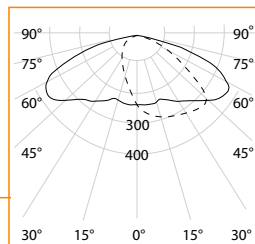

Благодаря специальной оптике светильник эффективно освещает окружающее пространство.